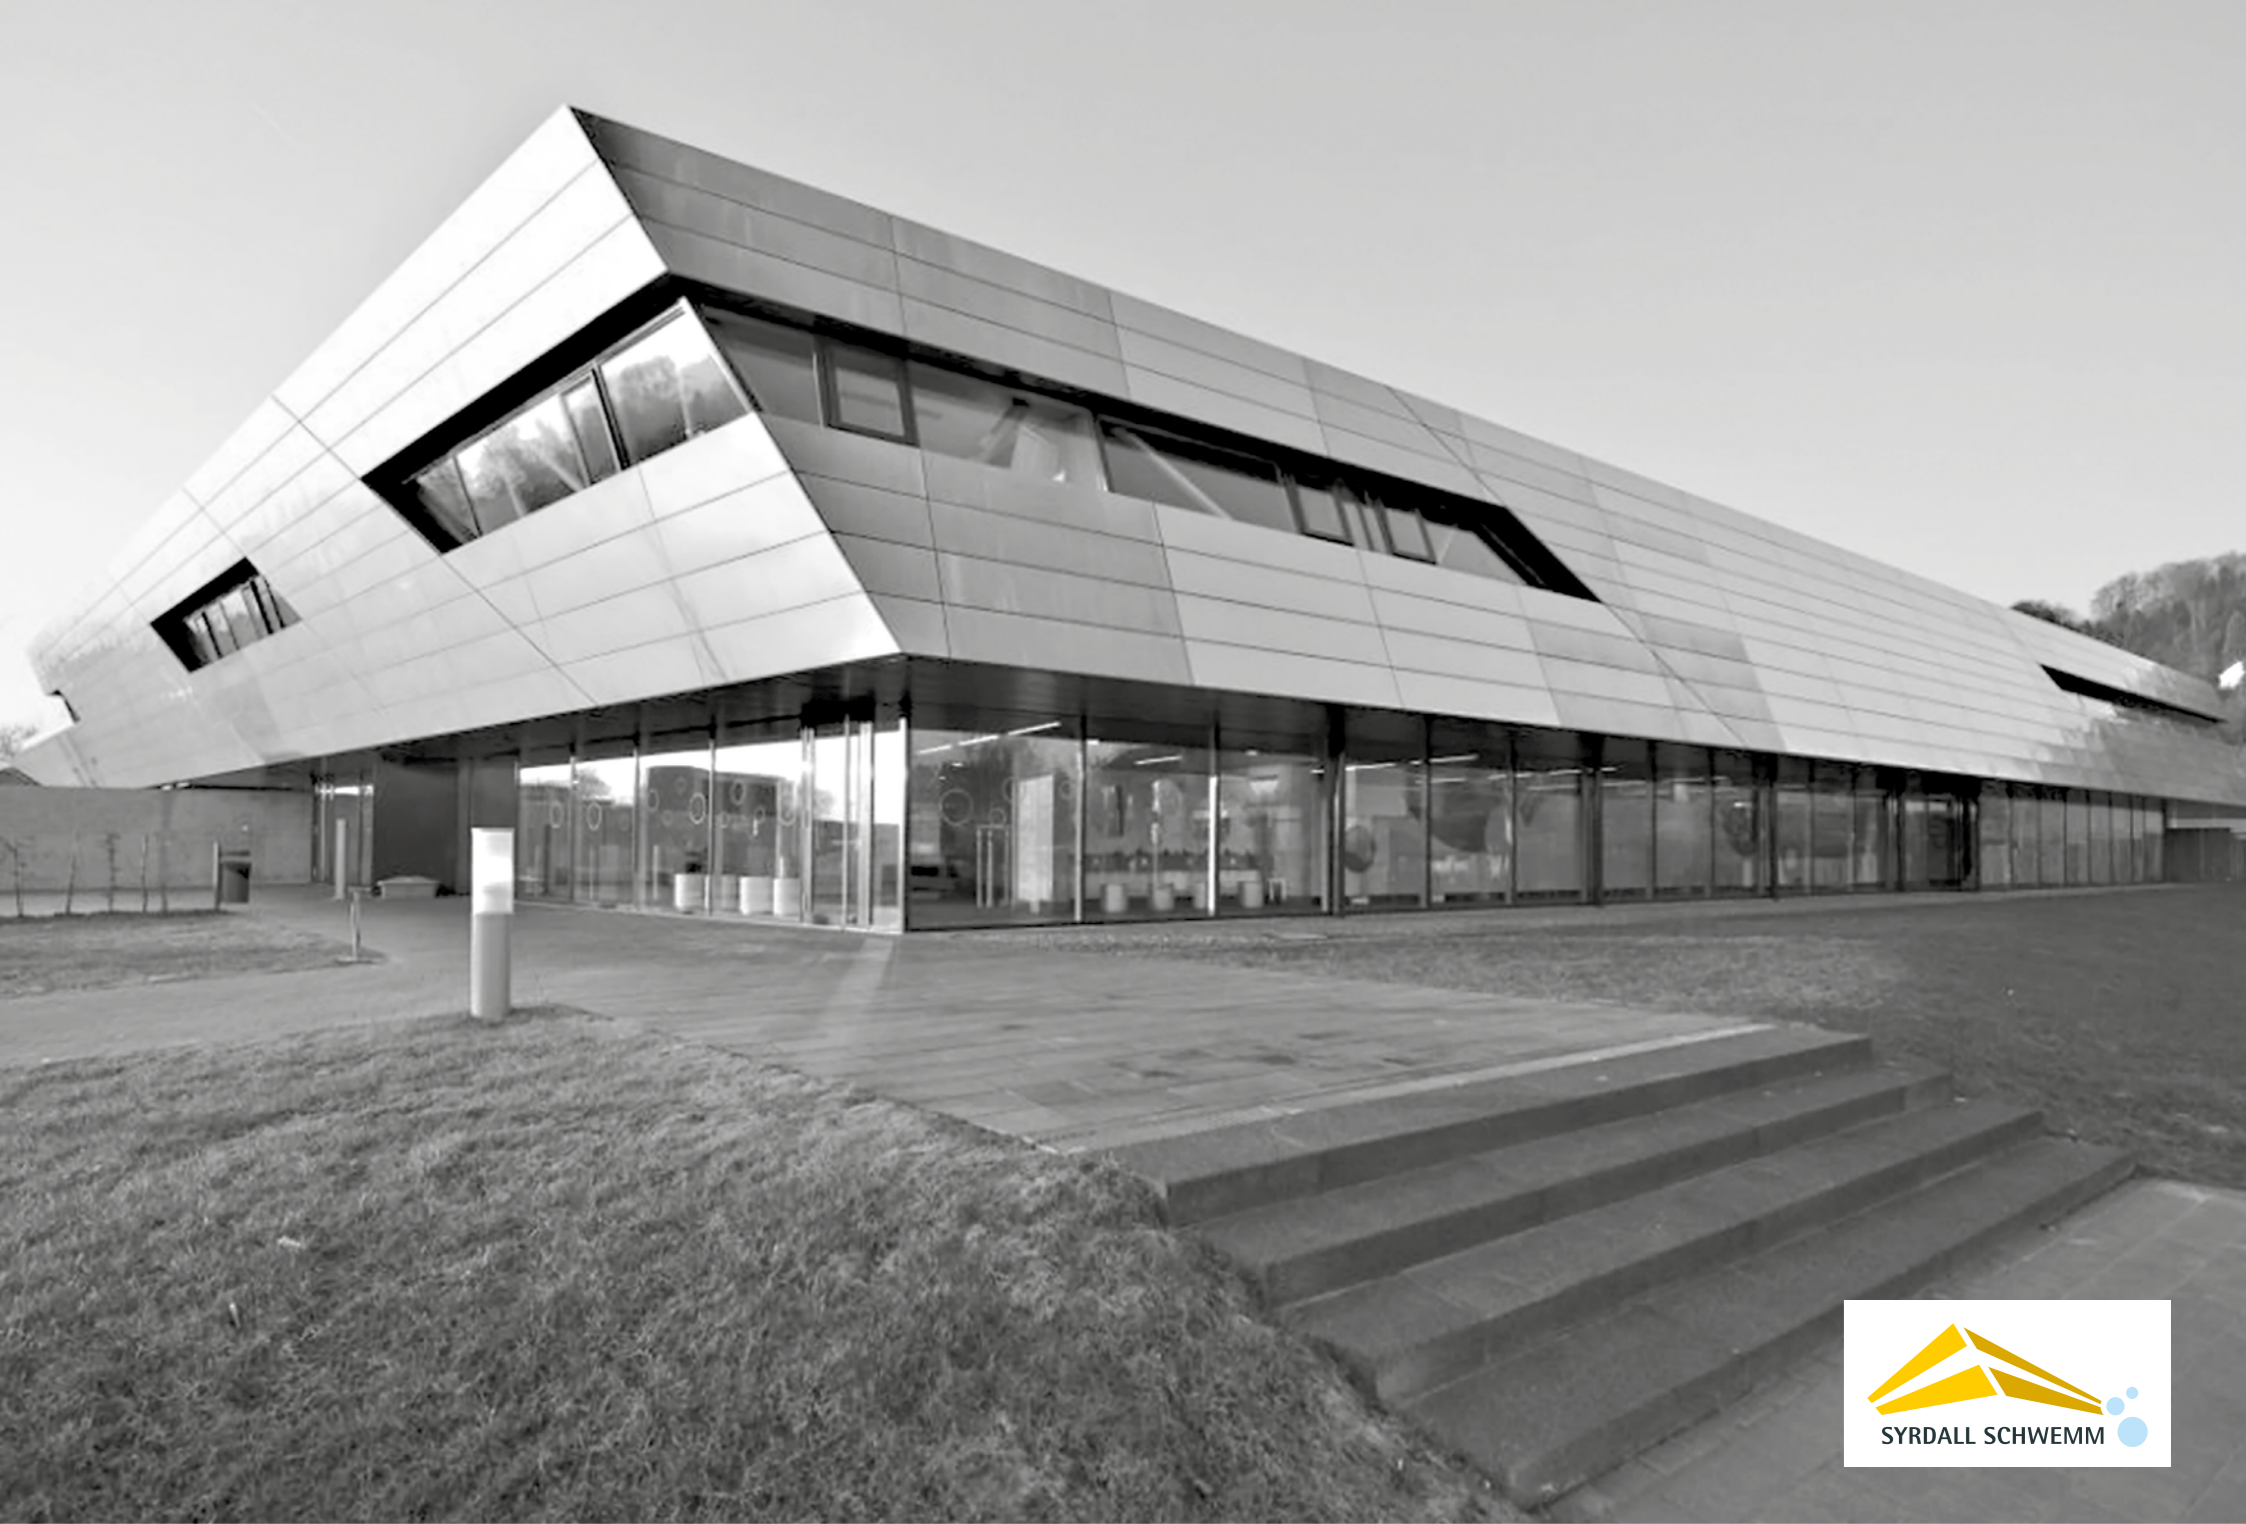

# FILIUS

FILIUS 2,5 x 2,5 m

FILIUS 3,0 x 3,0 m

SCHATTELLO 4,0 x 4,0 m

FILIUS 2,5 x 2,5 m

FILIUS 2,25 x 3,05 m

FILIUS Ø 3,0 m

Grundschule Ravensburger Ring  
Landeshauptstadt München

SCHATTELLO 3,0 x 5,0 m

Der Leuchtturm

SCHATTELLO 3,0 x 5,0 m

SCHATTELLO 5,0 x 5,0 m

SCHATTELLO 3,5 x 3,5 m

SCHATTELLO 2,5 x 5,0 m

SCHATTELLO 3,0 x 3,0 m, exzentrisch / eccentric / pied décentré